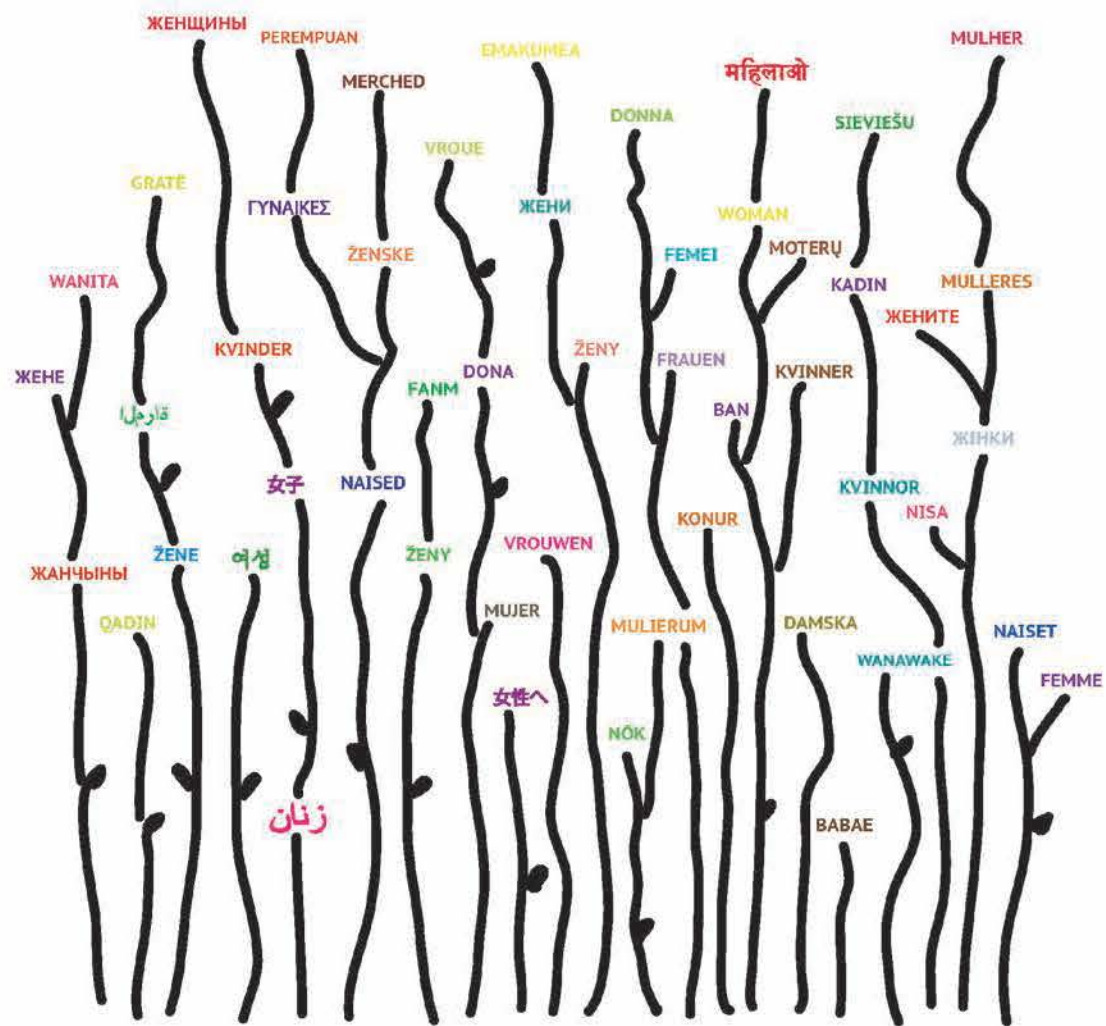

jornades de la **dona**
març **2012**

cartell guanyador// jornades de la dona 2012. massanassa

FEBRER 2012// ajuntament de benifairó de massanassa
característiques// cartell tamany A4